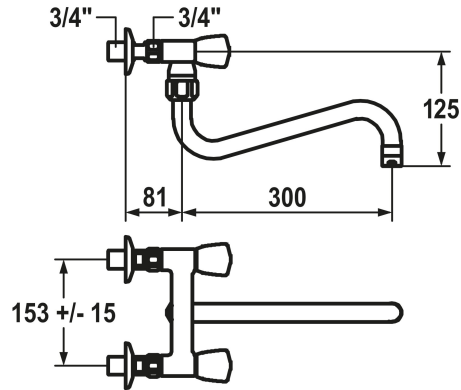

KWC GASTRO

Rubinetteria a due manopole

Modell-Linie: GASTRO | K.24.42.13.000C86

Rubinetterie per bagni | Rubinetterie monocomando

KWC-No.

124036

chromeline, AD 153 +/- 15 mm, A 300

KWCGASTRO murale orientab.A300 cromo, AD153 +/- 15

Dati tecnici

Portata
Codice colore
Tipo di installazione
Tipo di rubinetto
Dimensioni in altezza
Classe di rumorosità
Proiezione A
Connection measure
Dimensioni uscita acqua
Materiale

120 l/min (3 bar)
chromeline
Installazione a parete
Zweigriffmischer
33
U
A300
153 +/- 15
190
Ottone