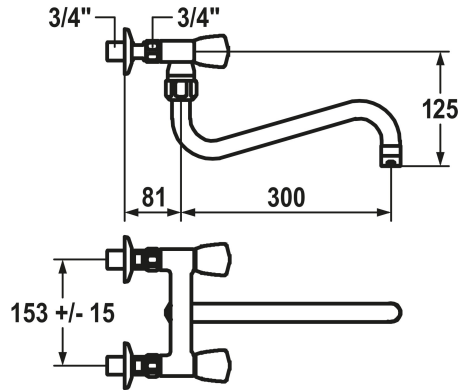

KWC GASTRO Mélangeur

Modell-Linie: GASTRO | K.24.42.13.000C86
Robinetteries | Robinets à monocommande

KWC-No.

124036
chromeline, AD 153 +/- 15 mm, A 300

KWCGASTRO mural g.orient. A300 chromeline, AD153 +/-15

Données techniques

Débit
Code couleur
Type d'installation
Type de robinet
Dimension de la hauteur
Groupe de bruit pour la robinetterie
Projection A
Connexion mesure
Dimension de la sortie d'eau
Matière

120 l/min (3 bar)
chromeline
Montage mural
Zweigriffmischer
33
U
A300
153 +/- 15
190
Laiton