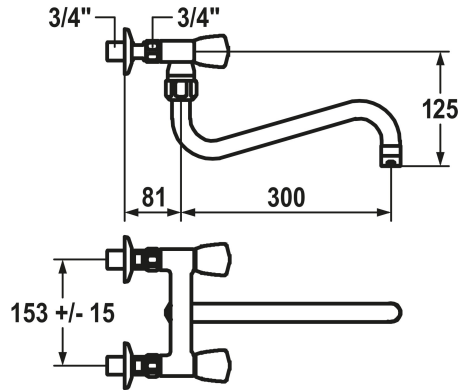

KWC GASTRO Zweigriffmischer - Grossküche

Modell-Linie: GASTRO | K.24.42.13.000C86
Armaturen | Manuelle Armaturen

KWC-Nr.

124036
chromeline, AD 153 +/- 15 mm, A 300

KWCGASTRO Wand schwenk A300 chromeline, AD153 +/-15

Technische Daten

Auslaufmenge	120 l/min (3 bar)
Farbcode	chromeline
Installationsart	Wandmontage
Armaturtyp	Zweigriffmischer
Mass Höhe	33
Armaturengeräuschgruppe	U
Ausladung A	A 300
Anschluss Mass	153 +/- 15
Mass-Wasseraustritt	190
Material	Messing

Ersatzteile

CORONA Metallgriff Warmwasser, abziehbar

503008
Z.503.008.000

CORONA Metallgriff Kaltwasser, abziehbar

503009
Z.503.009.000