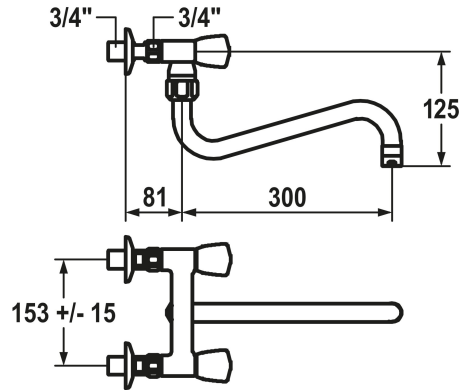

## KWC GASTRO Zweigriffmischer - Grossküche

Modell-Linie: GASTRO | K.24.42.13.000C86  
Armaturen | Manuelle Armaturen

### KWC-Nr.

**124036**  
chromeline, AD 153 +/- 15 mm, A 300

KWCGASTRO Wand schwenk A300 chromeline, AD153 +/-15

### Technische Daten

Auslaufmenge	120 l/min (3 bar)
Farbcode	chromeline
Installationsart	Wandmontage
Armaturtyp	Zweigriffmischer
Mass Höhe	33
Armaturengeräuschgruppe	U
Ausladung A	A 300
Anschluss Mass	153 +/- 15
Mass-Wasseraustritt	190
Material	Messing