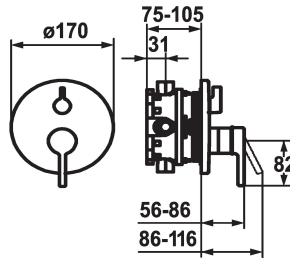

KWC WAMAS

Set de finition - Mitigeur à levier - Baignoire

Modell-Linie: SHOWERCULTURE | 20.004.502.000

Douches | Robinetteries de baignoire

KWC-No.

124030

chromeline, Set de finition

124031

chromeline, Set de finition, avec équipement de sûreté DIN EN 1717

- * Kit de finition avec unité fonctionnelle
- * Sortie au-dessus et en dessous
- * Poignée rotative pour inversion
- * KWC cartouche M 35 H
- avec technique à disques céramique
- réglage de débit et de température continu
- * Livraison:

- Mitigeur, levier, calotte, douille, plaque murale, porte-rosace, inverseur
- Set de fixation du cache sans vis
- * À commander séparément:
- Unité de base KWC BLUEBOX®
- ½", sans fermeture, 39.999.900.931
- ¾" (½"), avec fermeture, 39.999.910.931

Données techniques

Débit	19 l/min (3 bar)
Diamètre	D170
Commande	commande frontale
Code couleur	chromeline
Type d'installation	Montage mural
Type de robinet	Hebelmischer
Groupe de bruit pour la robinetterie	I
Unité de base	FM-Set
Label énergétique	C
Matière	Laiton