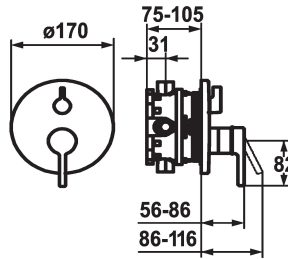

### KWC-No.

**124030**  
chromeline, Trim kit

**124031**  
chromeline, Trim kit, with vacuum breaker

- \* Embellecedor con unidad funcional
- \* Salida para bañera y ducha
- \* Mando giratorio para la inversión
- \* KWC cartucho M 35 H
- con tecnología de discos cerámicos
- caudal y temperatura regulables
- \* Volumen de entrega:

- Unidad mezcladora, mando, casquillo, florón, fijación florón, inversor
- Fijación sin tornillos
- \* Pedir por separado:
- Unidad empotrable KWC BLUEBOX®
- ½", sin prebloqueo, 39.999.900.931
- ¾" (½"), con prebloqueo, 39.999.910.931

### Datos técnicos

Caudal
Diámetro
Operación
Código de color
Tipo de instalación
Tipo de grifo
Grupo de ruido
Unidad de empotrar
Etiqueta energética
Material

19 l/min (3 bar)
D170
accionamiento frontal
chromeline
Montaje a pared
Hebelmischer
I
FM-Set
C
Latón