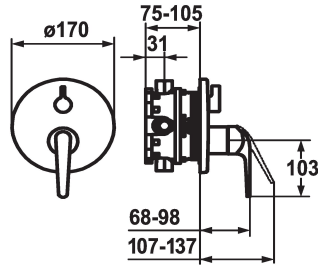

KWC DOMO

Afbouwdeel met decorset met functie-eenheid

Modell-Linie: DOMO | 20.064.310.000

Douches | Badkranen

KWC-No.

124024

124025

Inbouwdeel

FM-Set

Afbouwdeel met decorset, met
DIN EN 1717

- * Afbouwdeel met decorset met functie-eenheid
- * ShieldProtect - afdichtingsmembraan tussen hendel en kap: bescherming van de kern van de mengkraan
- * Uitloop boven en beneden
- * Draaigreep voor omstelling
- * KWC patroon L 39 - universeel
- met keramische-schijventechniek
- uitstroomvolume en temperatuur traploos instelbaar
- temperatuur- en debietbegrenzing

- * Levering:
 - Mengkraaneenheid, hendel, kap, huls, afdekplaat, rozetdrager, omstelling
 - Schroefloze bevestiging van de afdekplaat
- * Apart bestellen:
 - Inbouwdeel KWC BLUEBOX®
 - ½", zonder afsluiting, 39.999.900.931
 - ¾" (½"), met afsluiting, 39.999.910.931

Technical Data

Doorstroomhoeveelheid

19 l/min (3 bar)

Diameter

D170

Handling

frontaal bediend

Kleurcode