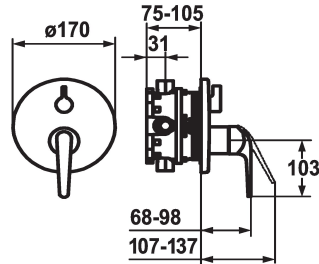

KWC DOMO

Afbouwdeel met decorset met functie-eenheid

Modell-Linie: DOMO | 20.064.310.000

Douches | Badkranen

KWC-No.

124024

124025

Inbouwdeel

FM-Set

Afbouwdeel met decorset, met
DIN EN 1717

- * Afbouwdeel met decorset met functie-eenheid
- * ShieldProtect - afdichtingsmembraan tussen hendel en kap: bescherming van de kern van de mengkraan
- * Uitloop boven en beneden
- * Draaigreep voor omstelling
- * KWC patroon L 39 - universeel
- met keramische-schijventechniek
- uitstroomvolume en temperatuur traploos instelbaar
- temperatuur- en debietbegrenzing

- * Levering:
 - Mengkraaneenheid, hendel, kap, huls, afdekplaat, rozetdrager, omstelling
 - Schroefloze bevestiging van de afdekplaat
- * Apart bestellen:
 - Inbouwdeel KWC BLUEBOX®
 - ½", zonder afsluiting, 39.999.900.931
 - ¾" (½"), met afsluiting, 39.999.910.931

Technical Data

Doorstroomhoeveelheid

19 l/min (3 bar)

Diameter

D170

Bediening

frontaal bediend

Kleurcode