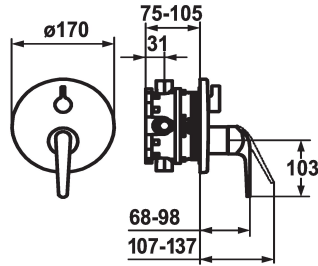

KWC DOMO

Set di montaggio finale - Miscelatore a leva - Vasca

Modell-Linie: DOMO | 20.064.310.000

Rubinetterie per doccia | Rubinetterie per vasca da bagno

KWC-No.

124024

chromeline, Set di montaggio finale

124025

chromeline, Set di montaggio finale, con dispositivo di sicurezza DIN EN 1717

Unità per incasso

FM-Set

Set di montaggio, con DIN EN 1717

- * Set di montaggio - con unità funzionale
- * ShieldProtect - membrana protettiva
- * Scarico sopra e sotto
- * Manopola ruotabile per la deviazione
- * KWC cartuccia L 39 - universale
- con tecnica a dischi in ceramica
- regolazione continua della portata e della temperatura
- limitazione di temperatura e di portata

- * Incluso nella fornitura:
- Miscelatore, leva, calotta, guaina, piastra di copertura, portarosetta, deviatore
- Piastra di copertura senza vite di fissaggio
- * Ordinare separatamente:
- Unità sottomuro KWC BLUEBOX®
- ½", senza pre-blocchi, 39.999.900.931
- ¾" (½"), con pre-blocchi, 39.999.910.931

Dati tecnici

Portata
Diametro
Operazione
Codice colore
Tipo di installazione
Tipo di rubinetto
Classe di rumorosità
Unità per incasso
Etichetta energetica
Materiale
teamNumber
sanitasTroeschNumber

19 l/min (3 bar)
D170
azionamento frontale
chromeline
Installazione a parete
Hebelmischer
I
Set di montaggio, con DIN EN 1717
C
Ottone
725175.502
6111 518.502