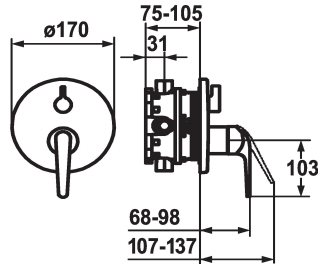

## KWC DOMO

Set de finition - Mitigeur à levier - Baignoire

Modell-Linie: DOMO | 20.064.310.000

Douches | Robinetteries de baignoire

### KWC-No.

**124024**  
chromeline, Set de finition

**124025**  
chromeline, Set de finition, avec équipement de sûreté DIN EN 1717

- \* Kit de finition avec unité fonctionnelle
- \* ShieldProtect - membrane d'étanchéité
- \* Sortie au-dessus et en dessous
- \* Poignée rotative pour inversion
- \* KWC cartouche L 39 - universelle
- avec technique à disques céramique
- réglage de débit et de température continu
- limitation de température et débit

### Unité de base

FM-Set

Kit de finition, avec DIN EN 1717

- \* Livraison:
  - Mitigeur, levier, calotte, douille, plaque murale, porte-rosace, inverseur
  - Set de fixation du cache sans vis
- \* À commander séparément:
  - Unité de base KWC BLUEBOX®
  - 1/2", sans fermeture, 39.999.900.931
  - 3/4" (1/2"), avec fermeture, 39.999.910.931

### Données techniques

Débit	19 l/min (3 bar)
Diamètre	D170
Commande	commande frontale
Code couleur	chromeline
Type d'installation	Montage mural
Type de robinet	Hebelmischer
Groupe de bruit pour la robinetterie	I
Unité de base	Kit de finition, avec DIN EN 1717
Label énergétique	C
Matière	Laiton