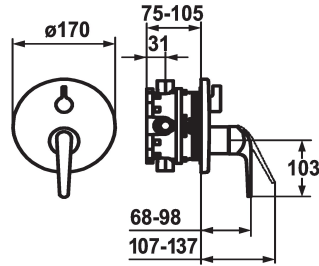

KWC DOMO Fertigmontageset - Hebelmischer - Wanne

Modell-Linie: DOMO | 20.064.310.000
Duscharmaturen | Wannenmischer

KWC-Nr.

124024
chromeline, Fertigmontageset

124025
chromeline, Fertigmontageset, mit Sicherungseinrichtung DIN EN 1717

- * Fertigmontageset mit Funktionseinheit
- * ShieldProtect - Dichtmembrane
- * Abgang oben und unten
- * Drehgriff zur Umstellung
- * KWC Steuerpatrone L 39 - Universal
 - mit Keramikscheibentechnik
 - Auslaufmenge und Temperatur stufenlos einstellbar
 - Temperatur- und Mengenbegrenzung

Unterputz

FM-Set

FM-Set, mit SI DIN EN 1717

- * Lieferumfang:
 - Mischereinheit, Hebel, Kappe, Hülse, Abdeckplatte, Rosettenträger, Umstellung
 - Schraubenlose Befestigung der Abdeckplatte
- * Separat bestellen:
 - Unterputz-Einheit KWC BLUEBOX®
 - 1/2", ohne Vorabspernung, 39.999.900.931
 - 3/4" (1/2"), mit Vorabspernung, 39.999.910.931

Technische Daten

Durchflussmenge	19 l/min (3 bar)
Durchmesser	D170
Bedienung	frontbedient
Farbcode	chromeline
Installationsart	Wandmontage
Armaturtyp	Hebelmischer
Armaturengeräuschgruppe	I
Unterputz	FM-Set, mit SI DIN EN 1717
Energie Etikette	C
Material	Messing