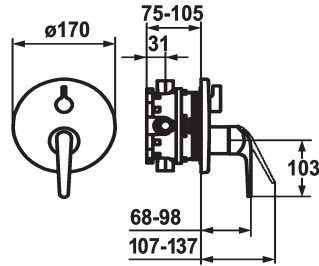

KWC DOMO Fertigmontageset - Hebelmischer - Wanne

Modell-Linie: DOMO | 20.064.310.000
Duscharmaturen | Wannenmischer

KWC-Nr.

124024
chromeline, Fertigmontageset

124025
chromeline, Fertigmontageset, mit Sicherungseinrichtung DIN EN 1717

- * Fertigmontageset mit Funktionseinheit
- * ShieldProtect - Dichtmembrane
- * Abgang oben und unten
- * Drehgriff zur Umstellung
- * KWC Steuerpatrone L 39 - Universal
- mit Keramikscheibentechnik
- Auslaufmenge und Temperatur stufenlos einstellbar
- Temperatur- und Mengenbegrenzung

Unterputz

FM-Set

FM-Set, mit SI DIN EN 1717

- * Lieferumfang:
 - Mischereinheit, Hebel, Kappe, Hülse, Abdeckplatte, Rosettenträger, Umstellung
 - Schraubenlose Befestigung der Abdeckplatte
- * Separat bestellen:
 - Unterputz-Einheit KWC BLUEBOX®
 - ½", ohne Vorabspernung, 39.999.900.931
 - ¾" (½"), mit Vorabspernung, 39.999.910.931

Technische Daten

Durchflussmenge

19 l/min (3 bar)

Durchmesser

D170

Bedienung

frontbedient

Farbcode