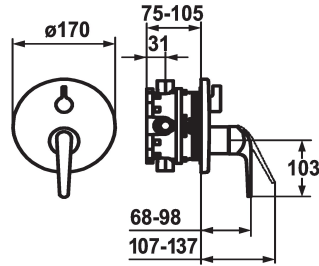

KWC DOMO Fertigmontageset - Hebelmischer - Wanne

Modell-Linie: DOMO | 20.064.310.000
Duscharmaturen | Wannenmischer

KWC-Nr.

124024
chromeline, Fertigmontageset

124025
chromeline, Fertigmontageset, mit Sicherungseinrichtung DIN EN 1717

Unterputz

FM-Set

FM-Set, mit SI DIN EN 1717

- * Fertigmontageset mit Funktionseinheit
- * ShieldProtect - Dichtmembrane
- * Abgang oben und unten
- * Drehgriff zur Umstellung
- * KWC Steuerpatrone L 39 - Universal
 - mit Keramikscheibentechnik
 - Auslaufmenge und Temperatur stufenlos einstellbar
 - Temperatur- und Mengenbegrenzung

- * Lieferumfang:
 - Mischereinheit, Hebel, Kappe, Hülse, Abdeckplatte, Rosettenträger, Umstellung
 - Schraubenlose Befestigung der Abdeckplatte
- * Separat bestellen:
 - Unterputz-Einheit KWC BLUEBOX®
 - ½", ohne Vorabspernung, 39.999.900.931
 - ¾" (½"), mit Vorabspernung, 39.999.910.931

Technische Daten

Durchflussmenge	19 l/min (3 bar)
Durchmesser	D170
Bedienung	frontbedient
Farbcode	chromeline
Installationsart	Wandmontage
Armaturtyp	Hebelmischer
Armaturengeräuschgruppe	I
Unterputz	FM-Set, mit SI DIN EN 1717
Energie Etikette	C
Material	Messing