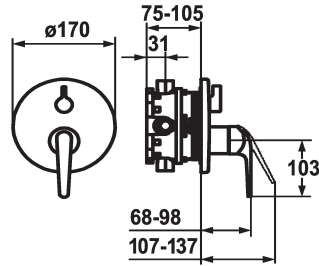

KWC DOMO

Afbouwdeel met decorset met functie-eenheid

Modell-Linie: **DOMO** | 20.064.300.000
Douches | Badkranen

KWC-No.

124024

124025

Inbouwdeel

FM-Set

Afbouwdeel met decorset, met
DIN EN 1717

- * Afbouwdeel met decorset met functie-eenheid
- * ShieldProtect - afdichtingsmembraan tussen hendel en kap: bescherming van de kern van de mengkraan
- * Uitloop boven en beneden
- * Draaigreep voor omstelling
- * KWC patroon L 39 - universeel
- met keramische-schijventechniek
- uitstroomvolume en temperatuur traploos instelbaar
- temperatuur- en debietbegrenzing

- * Levering:
 - Mengkraaneenheid, hendel, kap, huls, afdekplaat, rozetdrager, omstelling
 - Schroefloze bevestiging van de afdekplaat
- * Apart bestellen:
 - Inbouw eenheid KWC BLUEBOX®
 - ½", zonder afsluiting, 39.999.900.931
 - ¾" (½"), met afsluiting, 39.999.910.931

Technical Data

Doorstroomhoeveelheid

19 l/min (3 bar)

Diameter

D170

Bediening

frontaal bediend

Kleurcode