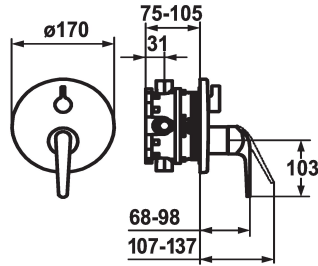

KWC DOMO

Set di montaggio finale - Miscelatore a leva - Vasca

Modell-Linie: DOMO | 20.064.300.000

Rubinetterie per doccia | Rubinetterie per vasca da bagno

KWC-No.

124024

chromeline, Set di montaggio finale

124025

chromeline, Set di montaggio finale, con dispositivo di sicurezza DIN EN 1717

Unità per incasso

FM-Set

Set di montaggio, con DIN EN 1717

- * Set di montaggio - con unità funzionale
- * ShieldProtect - membrana protettiva
- * Scarico sopra e sotto
- * Manopola ruotabile per la deviazione
- * KWC cartuccia L 39 - universale
- con tecnica a dischi in ceramica
- regolazione continua della portata e della temperatura
- limitazione di temperatura e di portata

- * Incluso nella fornitura:
- Miscelatore, leva, calotta, guaina, piastra di copertura, portarosetta, deviatore
- Piastra di copertura senza vite di fassaggio
- * Ordinare separatamente:
- Unità sottomuro KWC BLUEBOX®
- ½", senza pre-blocchi, 39.999.900.931
- ¾" (½"), con pre-blocchi, 39.999.910.931

Dati tecnici

Portata	19 l/min (3 bar)
Diametro	D170
Operazione	azionamento frontale
Codice colore	chromeline
Tipo di installazione	Installazione a parete
Tipo di rubinetto	Hebelmischer
Classe di rumorosità	I
Unità per incasso	FM-Set
Etichetta energetica	C
Materiale	Ottone
teamNumber	725174.502
sanitasTroeschNumber	6111 512.502