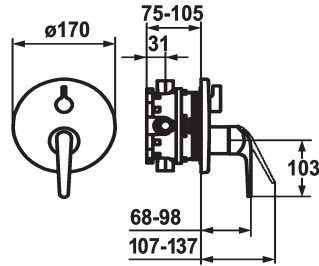

### KWC-Nr.

**124024**  
chromeline, Fertigmontageset

**124025**  
chromeline, Fertigmontageset, mit Sicherungseinrichtung DIN EN 1717

### Technische Daten

Durchflussmenge

19 l/min (3 bar)

Durchmesser

D170

Bedienung

frontbedient

Farbcode