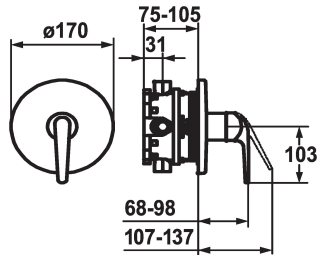

KWC DOMO

Afbouwdeel met decorset met functie-eenheid

Modell-Linie: DOMO | 21.064.300.000

Douches | Handdouches

KWC-No.

124023

chromeline, afmontageset

* Afbouwdeel met decorset met functie-eenheid

* ShieldProtect - afdichtingsmembraan tussen hendel en kap:

bescherming van de kern van de mengkraan

* Uitloop boven of beneden

* KWC patroon L 39 - universeel

- met keramische-schijventechniek

- uitstroomvolume en temperatuur traploos instelbaar

- temperatuur- en debietbegrenzing

* Levering:

- Mengkraaneenheid, hendel, kap, huls, afdekplaat, rozetdrager

- Schroefloze bevestiging van de afdekplaat

* Apart bestellen:

- Inbouweenheid KWC BLUEBOX®

½", zonder afsluiting, 39.999.900.931

¾" (½"), met afsluiting, 39.999.910.931

Technical Data

Doorstroomhoeveelheid

19 l/min (3 bar)

Diameter

D170

Bediening

frontaal bediend