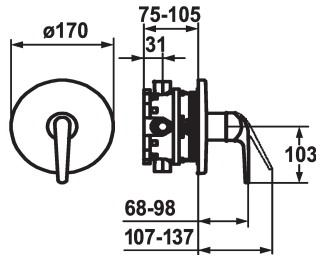

### KWC-Nr.

**124023**  
chromeline, Fertigmontageset

- \* Fertigmontageset mit Funktionseinheit
- \* ShieldProtect - Dichtmembrane
- \* Abgang oben oder unten
- \* KWC Steuerpatrone L 39 - Universal
- mit Keramikscheibentechnik
- Auslaufmenge und Temperatur stufenlos einstellbar
- Temperatur- und Mengenbegrenzung
- \* Lieferumfang:

- Mischereinheit, Hebel, Kappe, Hülse, Abdeckplatte, Rosenträger
- Schraubenlose Befestigung der Abdeckplatte
- \* Separat bestellen:
- Unterputz-Einheit KWC BLUEBOX®
- ½", ohne Vorabsperrung, 39.999.900.931
- ¾" (½"), mit Vorabsperrung, 39.999.910.931

### Technische Daten

Durchflussmenge	19 l/min (3 bar)
Durchmesser	D170
Bedienung	frontbedient
Farbcode	chromeline
Installationsart	Wandmontage
Armaturtyp	Hebelmischer
Armaturengeräuschgruppe	I
Unterputz	FM-Set
Energie Etikette	C
Material	Messing