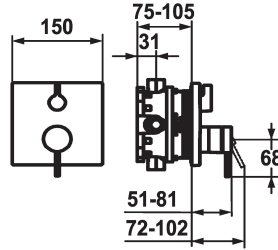

KWC ZOE

Afbouwdeel met decorset met functie-eenheid

Modell-Linie: ZOE | 20.204.510.000

Douches | Badkranen

KWC-No.

124015
chromeline, Trim kit

124016
chromeline, Trim kit, with vacuum breaker

Inbouwdeel

FM-Set

Afbouwdeel met decorset, met
DIN EN 1717

- * Afbouwdeel met decorset met functie-eenheid
- * Uitloop boven en beneden
- * Draaigreep voor omstelling
- * KWC patroon M 35 H
- met keramische-schijventechniek
- debiet en temperatuur traploos instelbaar
- * Levering:

- Mengkraaneenheid, hendel, kap, huls, afdekplaat, rozetdrager, omstelling
- Schroefloze bevestiging van de afdekplaat
- * Apart bestellen:
- Inbouw eenheid KWC BLUEBOX®
- 1/2", zonder afsluiting, 39.999.900.931
- 3/4" (1/2"), met afsluiting, 39.999.910.931

Technical Data

Doorstroomhoeveelheid	19 l/min (3 bar)
Diameter	150x150
Handling	frontaal bediend
Kleurcode	chromeline
Installation_type	Wandmontage
Faucet_typ	Hebelmischer
G_Acoustic group	I
Inbouwdeel	Afbouwdeel met decorset, met DIN EN 1717
EnergyLabelCH	C
Materiaal	Messing