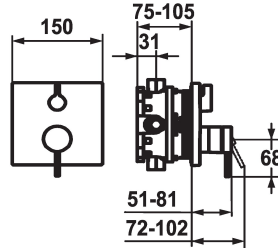

KWC ZOE

Afbouwdeel met decorset met functie-eenheid

Modell-Linie: ZOE | 20.204.510.000

Douches | Badkranen

KWC-No.

124015
chromeline, Trim kit

124016
chromeline, Trim kit, with vacuum breaker

Inbouwdeel

FM-Set

Afbouwdeel met decorset, met
DIN EN 1717

- * Afbouwdeel met decorset met functie-eenheid
- * Uitloop boven en beneden
- * Draaigreep voor omstelling
- * KWC patroon M 35 H
- met keramische-schijventechniek
- debiet en temperatuur traploos instelbaar
- * Levering:

- Mengkraaneenheid, hendel, kap, huls, afdekplaat, rozetdrager, omstelling
- Schroefloze bevestiging van de afdekplaat
- * Apart bestellen:
- Inbouwdeel KWC BLUEBOX®
- 1/2", zonder afsluiting, 39.999.900.931
- 3/4" (1/2"), met afsluiting, 39.999.910.931

Technical Data

Doorstroomhoeveelheid	19 l/min (3 bar)
Diameter	150x150
Bediening	frontaal bediend
Kleurcode	chromeline
Type installatie	Wandmontage
Kraan type	Hebelmischer
geluidsklasse	I
Inbouwdeel	Afbouwdeel met decorset, met DIN EN 1717
Energielabel	C
Materiaal	Messing