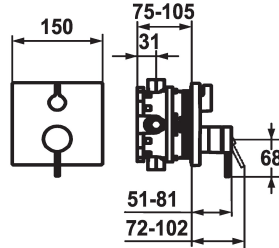

## KWC ZOE

Set di montaggio finale - Miscelatore a leva - Vasca

Modell-Linie: ZOE | 20.204.510.000

Rubinerterie per doccia | Rubinerterie per vasca da bagno

### KWC-No.

**124015**  
chromeline, Set di montaggio finale

**124016**  
chromeline, Set di montaggio finale, con dispositivo di sicurezza DIN EN 1717

### Unità per incasso

FM-Set

Set di montaggio, con DIN EN 1717

- \* Set di montaggio con unità funzionale
- \* Scarico sopra e sotto
- \* Manopola ruotabile per la deviazione
- \* KWC cartuccia M 35 H
- con tecnica a dischi in ceramica
- regolazione continua della portata e della temperatura
- \* Incluso nella fornitura:

### Dati tecnici

Portata	19 l/min (3 bar)
Diametro	150x150
Operazione	azionamento frontale
Codice colore	chromeline
Tipo di installazione	Installazione a parete
Tipo di rubinetto	Hebelmischer
Classe di rumorosità	I
Unità per incasso	Set di montaggio, con DIN EN 1717
Etichetta energetica	C
Materiale	Ottone