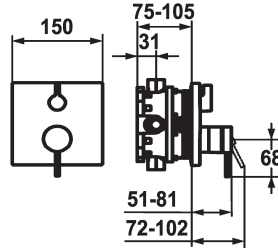

KWC ZOE

Set de finition - Mitigeur à levier - Baignoire

Modell-Linie: ZOE | 20.204.510.000
Douches | Robinetteries de baignoire

KWC-No.

124015
chromeline, Set de finition

124016
chromeline, Set de finition, avec équipement de sûreté DIN EN 1717

- * Kit de finition avec unité fonctionnelle
- * Sortie au-dessus et en dessous
- * Poignée rotative pour inversion
- * KWC cartouche M 35 H
- avec technique à disques céramique
- réglage de débit et de température continu
- * Livraison:

Unité de base

FM-Set

Kit de finition, avec DIN EN 1717

- Mitigeur, levier, calotte, douille, plaque murale, porte-rosace, inverseur
- Set de fixation du cache sans vis
- * À commander séparément:
- Unité de base KWC BLUEBOX®
- 1/2", sans fermeture, 39.999.900.931
- 3/4" (1/2"), avec fermeture, 39.999.910.931

Données techniques

Débit	19 l/min (3 bar)
Diamètre	150x150
Commande	commande frontale
Code couleur	chromeline
Type d'installation	Montage mural
Type de robinet	Hebelmischer
Groupe de bruit pour la robinetterie	I
Unité de base	Kit de finition, avec DIN EN 1717
Label énergétique	C
Matière	Laiton