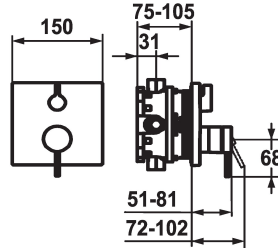

KWC ZOE

Set de finition - Mitigeur à levier - Baignoire

Modell-Linie: ZOE | 20.204.510.000

Douches | Robinetteries de baignoire

KWC-No.

124015
chromeline, Set de finition

124016
chromeline, Set de finition, avec équipement de sûreté DIN EN 1717

- * Kit de finition avec unité fonctionnelle
- * Sortie au-dessus et en dessous
- * Poignée rotative pour inversion
- * KWC cartouche M 35 H
- avec technique à disques céramique
- réglage de débit et de température continu
- * Livraison:

Unité de base

FM-Set

Kit de finition, avec DIN EN 1717

- Mitigeur, levier, calotte, douille, plaque murale, porte-rosace, inverseur
- Set de fixation du cache sans vis
- * À commander séparément:
- Unité de base KWC BLUEBOX®
- ½", sans fermeture, 39.999.900.931
- ¾" (½"), avec fermeture, 39.999.910.931

Données techniques

Débit
Diamètre
Commande
Code couleur
Type d'installation
Type de robinet
Groupe de bruit pour la robinetterie
Unité de base
Label énergétique
Matière
teamNumber
sanitasTroeschNumber

19 l/min (3 bar)
150x150
commande frontale
chromeline
Montage mural
Hebelmischer
I
Kit de finition, avec DIN EN 1717
C
Laiton
725883.502
6114 619.502