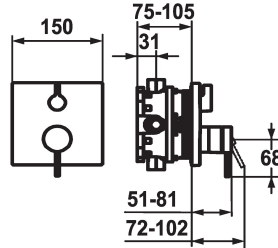

KWC ZOE

Set de finition - Mitigeur à levier - Baignoire

Modell-Linie: ZOE | 20.204.510.000
Douches | Robinetteries de baignoire

KWC-No.

124015
chromeline, Set de finition

124016
chromeline, Set de finition, avec équipement de sûreté DIN EN 1717

- * Kit de finition avec unité fonctionnelle
- * Sortie au-dessus et en dessous
- * Poignée rotative pour inversion
- * KWC cartouche M 35 H
- avec technique à disques céramique
- réglage de débit et de température continu
- * Livraison:

Unité de base

FM-Set

Kit de finition, avec DIN EN 1717

- Mitigeur, levier, calotte, douille, plaque murale, porte-rosace, inverseur
- Set de fixation du cache sans vis
- * À commander séparément:
- Unité de base KWC BLUEBOX®
- ½", sans fermeture, 39.999.900.931
- ¾" (½"), avec fermeture, 39.999.910.931

Données techniques

Débit	19 l/min (3 bar)
Diamètre	150x150
Commande	commande frontale
Code couleur	chromeline
Type d'installation	Montage mural
Type de robinet	Hebelmischer
Groupe de bruit pour la robinetterie	l
Unité de base	Kit de finition, avec DIN EN 1717
Label énergétique	C
Matière	Laiton