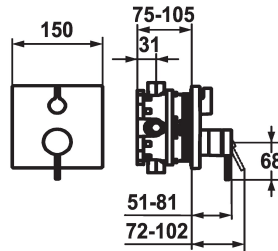

KWC ZOE Embellecedor con unidad funcional

Modell-Linie: ZOE | 20.204.510.000
Duchas | Grifos de bañera

KWC-No.

124015
chromeline, Trim kit

124016
chromeline, Trim kit, with vacuum breaker

Unidad de empotrar

FM-Set

Embellecedor, con DIN EN 1717

- * Embellecedor con unidad funcional
- * Salida para bañera y ducha
- * Mando giratorio para la inversión
- * KWC cartucho M 35 H
- con tecnología de discos cerámicos
- caudal y temperatura regulables
- * Volumen de entrega:

- Unidad mezcladora, mando, casquillo, florón, fijación florón, inversor
- Fijación sin tornillos
- * Pedir por separado:
- Unidad empotrable KWC BLUEBOX®
- ½", sin prebloqueo, 39.999.900.931
- ¾" (½"), con prebloqueo, 39.999.910.931

Datos técnicos

| | |
|---------------------|-------------------------------|
| Caudal | 19 l/min (3 bar) |
| Diámetro | 150x150 |
| Operación | accionamiento frontal |
| Código de color | chromeline |
| Tipo de instalación | Montaje a pared |
| Tipo de grifo | Hebelmischer |
| Grupo de ruido | I |
| Unidad de empotrar | Embellecedor, con DIN EN 1717 |
| Etiqueta energética | C |
| Material | Latón |