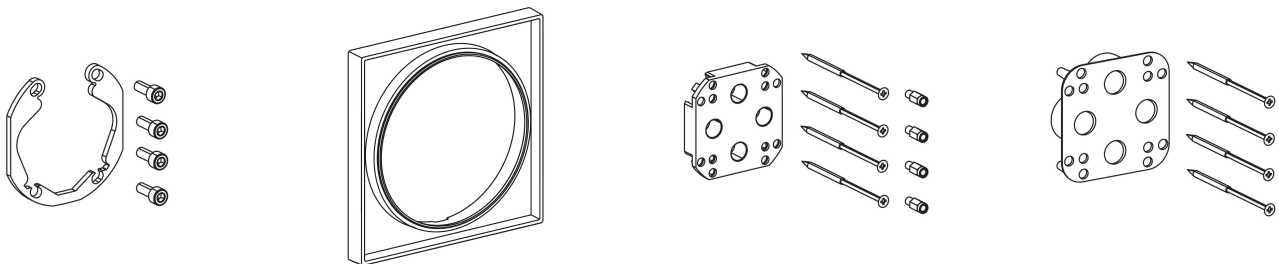

Accesorios opcionales