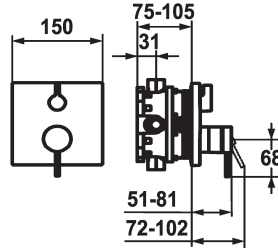

KWC ZOE

Fertigmontageset - Hebelmischer - Wanne

Modell-Linie: ZOE | 20.204.510.000
Duscharmaturen | Wannenmischer

KWC-Nr.

124015
chromeline, Fertigmontageset

124016
chromeline, Fertigmontageset, mit Sicherungseinrichtung DIN EN 1717

- * Fertigmontageset mit Funktionseinheit
- * Abgang oben und unten
- * Drehgriff zur Umstellung
- * KWC Steuerpatrone M 35 H
- mit Keramikscheibentechnik
- Auslaufmenge und Temperatur stufenlos einstellbar
- * Lieferumfang:

Unterputz

FM-Set

FM-Set, mit SI DIN EN 1717

- Mischereinheit, Hebel, Kappe, Hülse, Abdeckplatte, Rosettenträger, Umstellung
- Schraubenlose Befestigung der Abdeckplatte
- * Separat bestellen:
- Unterputz-Einheit KWC BLUEBOX®
- ½", ohne Vorabsperung, 39.999.900.931
- ¾" (½"), mit Vorabsperung, 39.999.910.931

Technische Daten

Durchflussmenge	19 l/min (3 bar)
Durchmesser	150 x 150
Bedienung	frontbedient
Farbcode	chromeline
Installationsart	Wandmontage
Armaturtyp	Hebelmischer
Armaturengeräuschgruppe	I
Unterputz	FM-Set, mit SI DIN EN 1717
Energie Etikette	C
Material	Messing