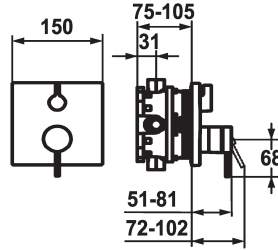

KWC ZOE

Fertigmontageset - Hebelmischer - Wanne

Modell-Linie: ZOE | 20.204.510.000
Duscharmaturen | Wannenmischer

KWC-Nr.

124015
chromeline, Fertigmontageset

124016
chromeline, Fertigmontageset, mit Sicherungseinrichtung DIN EN 1717

- * Fertigmontageset mit Funktionseinheit
- * Abgang oben und unten
- * Drehgriff zur Umstellung
- * KWC Steuerpatrone M 35 H
- mit Keramikscheibentechnik
- Auslaufmenge und Temperatur stufenlos einstellbar
- * Lieferumfang:

Unterputz

FM-Set

FM-Set, mit SI DIN EN 1717

- Mischereinheit, Hebel, Kappe, Hülse, Abdeckplatte, Rosettenträger, Umstellung
- Schraubenlose Befestigung der Abdeckplatte
- * Separat bestellen:
 - Unterputz-Einheit KWC BLUEBOX® ½", ohne Vorabsperung, 39.999.900.931
 - ¾" (½"), mit Vorabsperung, 39.999.910.931

Technische Daten

Durchflussmenge	19 l/min (3 bar)
Durchmesser	150 x 150
Bedienung	frontbedient
Farbcode	chromeline
Installationsart	Wandmontage
Armaturtyp	Hebelmischer
Armaturengeräuschgruppe	I
Unterputz	FM-Set, mit SI DIN EN 1717
Energie Etikette	C
Material	Messing
teamNumber	725883.502
sanitasTroeschNumber	6114 619.502