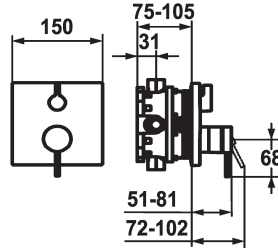

KWC ZOE

Fertigmontageset - Hebelmischer - Wanne

Modell-Linie: ZOE | 20.204.510.000
Duscharmaturen | Wannenmischer

KWC-Nr.

124015
chromeline, Fertigmontageset

124016
chromeline, Fertigmontageset, mit Sicherungseinrichtung DIN EN 1717

Unterputz

FM-Set

FM-Set, mit SI DIN EN 1717

- * Fertigmontageset mit Funktionseinheit
- * Abgang oben und unten
- * Drehgriff zur Umstellung
- * KWC Steuerpatrone M 35 H
- mit Keramikscheibentechnik
- Auslaufmenge und Temperatur stufenlos einstellbar
- * Lieferumfang:

- Mischereinheit, Hebel, Kappe, Hülse, Abdeckplatte, Rosettenträger, Umstellung
- Schraubenlose Befestigung der Abdeckplatte
- * Separat bestellen:
- Unterputz-Einheit KWC BLUEBOX® ½", ohne Vorabspernung, 39.999.900.931
- ¾" (½"), mit Vorabspernung, 39.999.910.931

Technische Daten

Durchflussmenge	19 l/min (3 bar)
Durchmesser	150 x 150
Bedienung	frontbedient
Farbcode	chromeline
Installationsart	Wandmontage
Armaturtyp	Hebelmischer
Armaturengeräuschgruppe	I
Unterputz	FM-Set, mit SI DIN EN 1717
Energie Etikette	C
Material	Messing