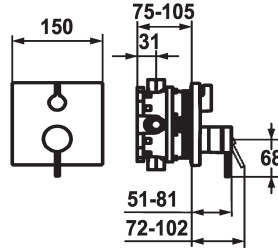

KWC ZOE

Afbouwdeel met decorset met functie-eenheid

Modell-Linie: ZOE | 20.204.500.000

Douches | Badkranen

KWC-No.

124015
chromeline, Trim kit

124016
chromeline, Trim kit, with vacuum breaker

Inbouwdeel

FM-Set

Afbouwdeel met decorset, met
DIN EN 17 17

- * Afbouwdeel met decorset met functie-eenheid
- * Uitloop boven en beneden
- * Draaigreep voor omstelling
- * KWC patroon M 35 H
- met keramische-schijventechniek
- debiet en temperatuur traploos instelbaar
- * Levering:

- Mengkraaneenheid, hendel, kap, huls, afdekplaat, rozetdrager, omstelling
- Schroefloze bevestiging van de afdekplaat
- * Apart bestellen:
- Inbouw eenheid KWC BLUEBOX®
- ½", zonder afsluiting, 39.999.900.931
- ¾" (½"), met afsluiting, 39.999.910.931

Technical Data

Doorstroomhoeveelheid	19 l/min (3 bar)
Diameter	150x150
Handling	frontaal bediend
Kleurcode	chromeline
Installation_type	Wandmontage
Faucet_typ	Hebelmischer
G_Acoustic group	I
Inbouwdeel	FM-Set
EnergyLabelCH	C
Materiaal	Messing