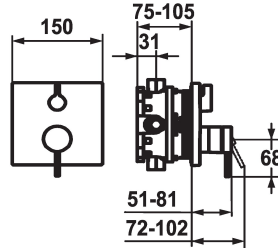

KWC ZOE

Afbouwdeel met decorset met functie-eenheid

Modell-Linie: ZOE | 20.204.500.000

Douches | Badkranen