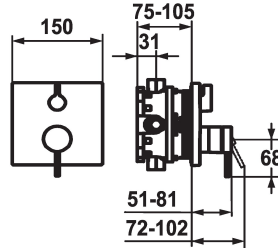

KWC ZOE

Set di montaggio finale - Miscelatore a leva - Vasca

Modell-Linie: ZOE | 20.204.500.000

Rubinerterie per doccia | Rubinerterie per vasca da bagno

KWC-No.

124015
chromeline, Set di montaggio finale

124016
chromeline, Set di montaggio finale, con dispositivo di sicurezza DIN EN 1717

- * Set di montaggio con unità funzionale
- * Scarico sopra e sotto
- * Manopola ruotabile per la deviazione
- * KWC cartuccia M 35 H
- con tecnica a dischi in ceramica
- regolazione continua della portata e della temperatura
- * Incluso nella fornitura:

Unità per incasso

FM-Set

Set di montaggio, con DIN EN 1717

- Miscelatore, leva, calotta, guaina, piastra di copertura, portarosetta, deviatore
- Piastra di copertura senza vite di fissaggio
- * Ordinare separatamente:
- Unità sottomuro KWC BLUEBOX®
- ½", senza pre-blocchi, 39.999.900.931
- ¾" (½"), con pre-blocchi, 39.999.910.931

Dati tecnici

Portata	19 l/min (3 bar)
Diametro	150x150
Operazione	azionamento frontale
Codice colore	chromeline
Tipo di installazione	Installazione a parete
Tipo di rubinetto	Hebelmischer
Classe di rumorosità	I
Unità per incasso	FM-Set
Etichetta energetica	C
Materiale	Ottone
teamNumber	725865.502
sanitasTroeschNumber	6114 618.502