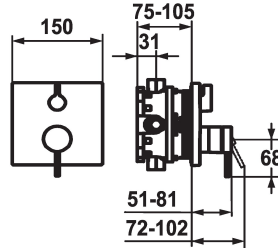

KWC ZOE

Set de finition - Mitigeur à levier - Baignoire

Modell-Linie: ZOE | 20.204.500.000

Douches | Robinetteries de baignoire

KWC-No.

124015
chromeline, Set de finition

124016
chromeline, Set de finition, avec équipement de sûreté DIN EN 1717

- * Kit de finition avec unité fonctionnelle
- * Sortie au-dessus et en dessous
- * Poignée rotative pour inversion
- * KWC cartouche M 35 H
- avec technique à disques céramique
- réglage de débit et de température continu
- * Livraison:

Unité de base

FM-Set

Kit de finition, avec DIN EN 1717

- Mitigeur, levier, calotte, douille, plaque murale, porte-rosace, inverseur
- Set de fixation du cache sans vis
- * À commander séparément:
- Unité de base KWC BLUEBOX®
- ½", sans fermeture, 39.999.900.931
- ¾" (½"), avec fermeture, 39.999.910.931

Données techniques

Débit
Diamètre
Commande
Code couleur
Type d'installation
Type de robinet
Groupe de bruit pour la robinetterie
Unité de base
Label énergétique
Matière
teamNumber
sanitasTroeschNumber

19 l/min (3 bar)
150x150
commande frontale
chromeline
Montage mural
Hebelmischer
I
FM-Set
C
Laiton
725865.502
6114 618.502