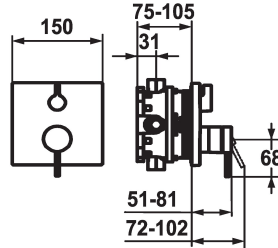

KWC ZOE

Set de finition - Mitigeur à levier - Baignoire

Modell-Linie: ZOE | 20.204.500.000
Douches | Robinetteries de baignoire

KWC-No.

124015
chromeline, Set de finition

124016
chromeline, Set de finition, avec équipement de sûreté DIN EN 1717

- * Kit de finition avec unité fonctionnelle
- * Sortie au-dessus et en dessous
- * Poignée rotative pour inversion
- * KWC cartouche M 35 H
- avec technique à disques céramique
- réglage de débit et de température continu
- * Livraison:

Unité de base

FM-Set

Kit de finition, avec DIN EN 1717

- Mitigeur, levier, calotte, douille, plaque murale, porte-rosace, inverseur
- Set de fixation du cache sans vis
- * À commander séparément:
- Unité de base KWC BLUEBOX®
- 1/2", sans fermeture, 39.999.900.931
- 3/4" (1/2"), avec fermeture, 39.999.910.931

Données techniques

Débit	19 l/min (3 bar)
Diamètre	150x150
Commande	commande frontale
Code couleur	chromeline
Type d'installation	Montage mural
Type de robinet	Hebelmischer
Groupe de bruit pour la robinetterie	I
Unité de base	FM-Set
Label énergétique	C
Matière	Laiton