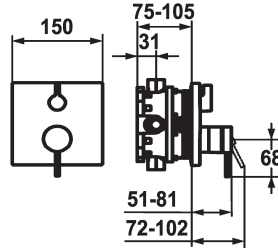

#### KWC-Nr.

**124015**  
chromeline, Fertigmontageset

**124016**  
chromeline, Fertigmontageset, mit Sicherungseinrichtung DIN EN 1717

- \* Fertigmontageset mit Funktionseinheit
- \* Abgang oben und unten
- \* Drehgriff zur Umstellung
- \* KWC Steuerpatrone M 35 H
- mit Keramikscheibentechnik
- Auslaufmenge und Temperatur stufenlos einstellbar
- \* Lieferumfang:

#### Technische Daten

Durchflussmenge	19 l/min (3 bar)
Durchmesser	150 x 150
Bedienung	frontbedient
Farbcode	chromeline
Installationsart	Wandmontage
Armaturtyp	Hebelmischer
Armaturengeräuschgruppe	I
Unterputz	FM-Set
Energie Etikette	C
Material	Messing
teamNumber	725865.502
sanitasTroeschNumber	6114 618.502