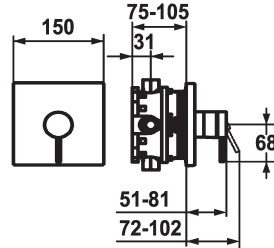

## KWC ZOE

Afbouwdeel met decorset met functie-eenheid

Modell-Linie: ZOE | 21.204.500.000  
Douches | Handdouches

### KWC-No.

**124014**  
chromeline, afmontageset

- \* Afbouwdeel met decorset met functie-eenheid
- \* Uitloop boven of beneden
- \* KWC patroon M 35 H
- met keramische-schijventechniek
- debiet en temperatuur traploos instelbaar
- \* Levering:

- Mengkraan-eenheid, hendel, kap, huls, afdekplaat, rozetdrager
- Schroefloze bevestiging van de afdekplaat
- \* Apart bestellen:
- Inbouweenheid KWC BLUEBOX®
- ½", zonder afsluiting, 39.999.900.931
- ¾" (½"), met afsluiting, 39.999.910.931

### Technical Data

Doorstroomhoeveelheid	19 l/min (3 bar)
Diameter	150x150
Handling	frontaal bediend
Kleurcode	chromeline
Installation_type	Wandmontage
Faucet_typ	Hebelmischer
G_Acoustic group	I
Inbouwdeel	FM-Set
EnergyLabelCH	C
Materiaal	Messing