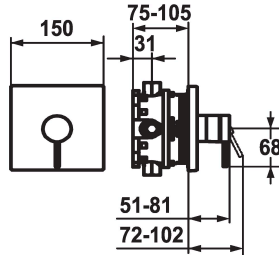

KWC ZOE

Set di montaggio finale - miscelatore a leva - doccia

Modell-Linie: ZOE | 21.204.500.000

Rubinerterie per doccia | Rubinerterie monocomando per doccia

KWC-No.

124014
chromeline

- * Set di montaggio con unità funzionale
- * Scarico sopra o sotto
- * KWC cartuccia M 35 H
- con tecnica a dischi in ceramica
- regolazione continua della portata e della temperatura
- * Incluso nella fornitura:
- Miscelatore, leva, calotta, guaina, piastra di copertura,

- portarosetta
- Piastra di copertura senza vite di fassaggio
- * Ordinare separatamente:
- Unità sottomuro KWC BLUEBOX®
- ½", senza pre-blocchi, 39.999.900.931
- ¾" (½"), con pre-blocchi, 39.999.910.931

Dati tecnici

Portata	19 l/min (3 bar)
Diametro	150X150
Operazione	FRONTBEDIENT
Codice colore	chromeline
Tipo di installazione	WANDMONTAGE
Tipo di articolo	HEBELMISCHER
Classe di rumorosità	I
Unità per incasso	FM-SET
Etichetta energetica (CH)	C
Materiale	Ottone
teamNumber	725870.502
sanitasTroeschNumber	6114 620.502