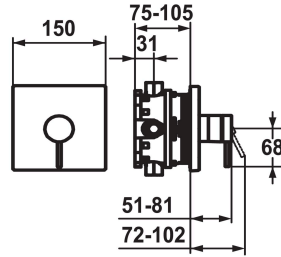

KWC ZOE

Set de finition - mitigeur à levier - douche

Modell-Linie: ZOE | 21.204.500.000

Douches | Douches manuelles

KWC-No.

124014
chromeline

- * Kit de finition avec unité fonctionnelle
- * Sortie au-dessus ou en dessous
- * KWC cartouche M 35 H
- avec technique à disques céramique
- réglage de débit et de température continu
- * Livraison:

- Mitigeur, levier, calotte, douille, plaque murale, porte-rosace
- Set de fixation du cache sans vis
- * À commander séparément:
- Unité de base KWC BLUEBOX®
- ½", sans fermeture, 39.999.900.931
- ¾" (½"), avec fermeture, 39.999.910.931

Données techniques

Durchflussmenge	19 l/min (3 bar)
Bedienung	frontbedient
Farbcode	chromeline
Installationsart	Wandmontage
Artikeltyp	Hebelmischer
Armaturengeräuschgruppe	I
Unterputz	FM-Set
Energieetikette (CH)	C
Material	Messing
Höhe maximal	150 mm
Breite maximal	150 mm