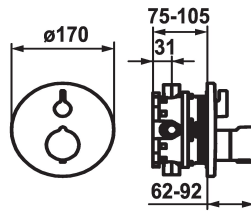

KWC

Trim kit - Thermostatic mixer - Tub

Modell-Linie: **SHOWERCULTURE | 20.004.812.000**

Ventielen | Thermostatische mengventielen

KWC-No.

124012
chromeline, Trim kit

124013
chromeline, Trim kit, with vacuum breaker

125034
matt black, Trim kit

125035
matt black, Trim kit, with vacuum breaker

125061
brushed steel, Trim kit

125062
brushed steel, Trim kit, with vacuum breaker

Kleurcode

chromeline

chromeline

matt black

matt black

brushed steel

brushed steel

Inbouwdeel

FM-Set

Afbouwdeel met decorset, met
DIN EN 1717

FM-Set

Afbouwdeel met decorset, met
DIN EN 1717

FM-Set

Afbouwdeel met decorset, met
DIN EN 1717

* Afbouwdeel met decorset met thermostatische functie-eenheid style

* Uitloop boven en beneden

* SkinProtect - temperatuurgreep met veiligheidsstop tegen verbranding bij

* Draaigreep voor volumeregeling en omstelling

* Beveiligd tegen terugstroming

* Levering:

- Schroefloze bevestiging van de afdekplaat

* Apart bestellen:

- Inbouweenheid KWC BLUEBOX®

½", zonder afsluiting, 39.999.900.931

¾" (½"), met afsluiting, 39.999.910.931

Technical Data

Doorstroomhoeveelheid

19 l/min (3 bar)

Diameter

D170

Bediening

frontaal bediend

Kleurcode

chromeline

Type installatie

Wandmontage

Kraan type

Thermostat

geluidsklasse

I

Inbouwdeel

Afbouwdeel met decorset, met DIN EN 1717

Energielabel

C

Materiaal

Messing

Vereiste toebehoren