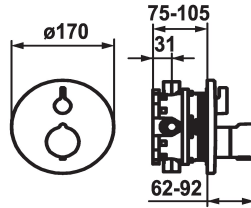

#### KWC-No.

**124012**  
chromeline, Set di montaggio finale

**124013**  
chromeline, Set di montaggio finale, con dispositivo di sicurezza DIN EN 1717

**125034**  
matt black, Set di montaggio finale

**125035**  
matt black, Set di montaggio finale, con dispositivo di sicurezza DIN EN 1717