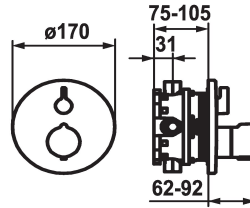

KWC

Set de finition - Mitigeur thermostatique - Baignoire

Modell-Linie: **SHOWERCULTURE | 20.004.812.000**
Vannes | Vannes mélangeuses thermostatiques

KWC-No.

124012
chromeline, Set de finition

124013
chromeline, Set de finition, avec équipement de sûreté DIN EN 1717

rosace, poignée de débit et inversion

- Set de fixation du cache sans vis

* À commander séparément:

- Unité de base KWC BLUEBOX®

½", sans fermeture, 39.999.900.931

¾" (½"), avec fermeture, 39.999.910.931

Données techniques

Débit

19 l/min (3 bar)

Diamètre

D170

Commande

commande frontale

Code couleur

chromeline