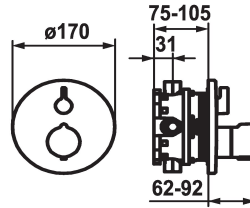

### Trim kit - Thermostatic mixer - Tub

Modell-Linie: **SHOWERCULTURE | 20.004.812.000**  
Valves | Termostaattiset sekoitusventtiilit