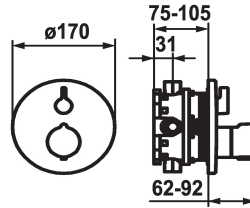

Modell-Linie: **SHOWERCULTURE** | 20.004.812.000
Ventile | Thermostatische Mischventile

KWC-Nr.

124012
chromeline, Fertigmontageset

124013
chromeline, Fertigmontageset, mit Sicherungseinrichtung DIN EN 1717

125034
matt black, Fertigmontageset

125035
matt black, Fertigmontageset, mit Sicherungseinrichtung DIN EN 1717

125061
brushed steel, Fertigmontageset

125062
brushed steel, Fertigmontageset, mit Sicherungseinrichtung DIN EN 1717

Farbcode

chromeline

chromeline

matt black

matt black

brushed steel

brushed steel

Unterputz

FM-Set

FM-Set, mit SI DIN EN 1717

FM-Set

FM-Set, mit SI DIN EN 1717

FM-Set

FM-Set, mit SI DIN EN 1717

- Fertigmontageset mit Thermostat Funktionseinheit style
- Abgang oben und unten
- SkinProtect - Sicherheitsstopp gegen Verbrühen
- Drehgriff zur Mengenregulierung und Umstellung
- Eigensicher gegen Rückfließen
- Lieferumfang:
  - Mischereinheit, Temperaturgriff, Hülse, Rosettenträger,

- Abdeckrossette, Mengen- und Umstellgriff
- Schraubenlose Befestigung der Abdeckplatte
- Separat bestellen:
  - Unterputz-Einheit KWC BLUEBOX®
  ½", ohne Vorabsperung, 39.999.900.931
  ¾" (½"), mit Vorabsperung, 39.999.910.931

Technische Daten

Durchflussmenge	19 l/min (3 bar)
Durchmesser	D170
Bedienung	frontbedient
Farbcode	chromeline
Installationsart	Wandmontage
Armaturtyp	Thermostat
Armaturengeräuschgruppe	I
Unterputz	FM-Set, mit SI DIN EN 1717
Energie Etikette	C
Material	Messing
teamNumber	725108.502
sanitasTroeschNumber	6111 610.502

Notwendiges Zubehör