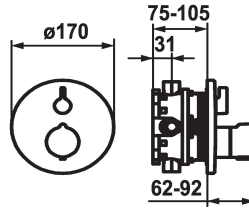

Modell-Linie: **SHOWERCULTURE | 20.004.812.000**
Ventile | Thermostatisches Mischventile

KWC-Nr.

124012
chromeline, Fertigmontageset

124013
chromeline, Fertigmontageset, mit Sicherungseinrichtung DIN EN 1717

125034
matt black, Fertigmontageset

125035
matt black, Fertigmontageset, mit Sicherungseinrichtung DIN EN 1717

125061
brushed steel, Fertigmontageset

125062
brushed steel, Fertigmontageset, mit Sicherungseinrichtung DIN EN 1717

Farbcode

chromeline

chromeline

matt black

matt black

brushed steel

brushed steel

Unterputz

FM-Set

FM-Set, mit SI DIN EN 1717

FM-Set

FM-Set, mit SI DIN EN 1717

FM-Set

FM-Set, mit SI DIN EN 1717

- Fertigmontageset mit Thermostat Funktionseinheit style
- Abgang oben und unten
- SkinProtect - Sicherheitsstopp gegen Verbrühen
- Drehgriff zur Mengenregulierung und Umstellung
- Eigensicher gegen Rückfließen
- Lieferumfang:
  - Mischereinheit, Temperaturgriff, Hülse, Rosettenträger,

- Abdeckrosette, Mengen- und Umstellgriff
- Schraubenlose Befestigung der Abdeckplatte
- Separat bestellen:
  - Unterputz-Einheit KWC BLUEBOX®
  1/2", ohne Vorabsperrung, 39.999.900.931
  3/4" (1/2"), mit Vorabsperrung, 39.999.910.931

Technische Daten

Durchflussmenge

19 l/min (3 bar)

Durchmesser

D170

Bedienung

frontbedient

Farbcode

chromeline

Installationsart

Wandmontage

Armaturtyp

Thermostat

Armaturengeräuschgruppe

I

Unterputz

FM-Set, mit SI DIN EN 1717

Energie Etikette

C

Material

Messing

Notwendiges Zubehör