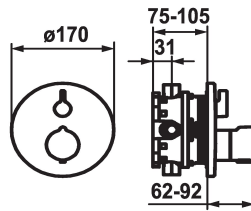

KWC

Trim kit - Thermostatic mixer - Tub

Modell-Linie: **SHOWERCULTURE | 20.004.802.000**

Zawory | Termostatyczne zawory mieszające

KWC-No.

124012
chromeline, Trim kit

124013
chromeline, Trim kit, with vacuum breaker