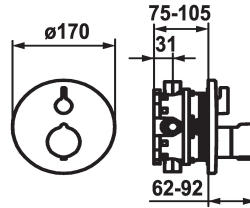

KWC

Trim kit - Thermostatic mixer - Tub

Modell-Linie: **SHOWERCULTURE | 20.004.802.000**

Ventielen | Thermostatische mengventielen

KWC-No.

124012
chromeline, Trim kit

124013
chromeline, Trim kit, with vacuum breaker

125034
matt black, Trim kit

125035
matt black, Trim kit, with vacuum breaker

125061
brushed steel, Trim kit

125062
brushed steel, Trim kit, with vacuum breaker

Kleurcode

chromeline

chromeline

matt black

matt black

brushed steel

brushed steel

Inbouwdeel

FM-Set

Afbouwdeel met decorset, met
DIN EN 17 17

FM-Set

Afbouwdeel met decorset, met
DIN EN 17 17

FM-Set

Afbouwdeel met decorset, met
DIN EN 17 17

* Afbouwdeel met decorset met thermostatische functie-eenheid style

* Uitloop boven en beneden

* SkinProtect - temperatuurgreep met veiligheidsstop tegen verbranding bij

* Draaigreep voor volumeregeling en omstelling

* Beveilig tegen terugstroming

* Levering:

- Schroefloze bevestiging van de afdekplaat

* Apart bestellen:

- Inbouweenheid KWC BLUEBOX®

½", zonder afsluiting, 39.999.900.931

¾" (½"), met afsluiting, 39.999.910.931

Technical Data

Doorstroomhoeveelheid

19 l/min (3 bar)

Diameter

D170

Handling

frontaal bediend

Kleurcode

chromeline

Installation_type

Wandmontage

Faucet_typ

Thermostat

G_Acoustic group

I

Inbouwdeel

FM-Set

EnergyLabelCH

C

Materiaal

Messing

Vereiste toebehoren