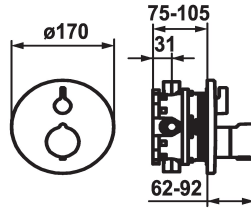

KWC

Trim kit - Thermostatic mixer - Tub

Modell-Linie: **SHOWERCULTURE | 20.004.802.000**
 Ventielen | Thermostatische mengventielen

KWC-No.

124012
 chromeline, Trim kit

124013
 chromeline, Trim kit, with vacuum breaker

matt black

brushed steel

brushed steel

Inbouwdeel

FM-Set

Afbouwdeel met decorset, met
 DIN EN 17 17

FM-Set

Afbouwdeel met decorset, met
 DIN EN 17 17

* Apart bestellen:

- Inbouweenheid KWC BLUEBOX®

½", zonder afsluiting, 39.999.900.931

¾" (½"), met afsluiting, 39.999.910.931

Technical Data

Doorstroomhoeveelheid

19 l/min (3 bar)

Diameter