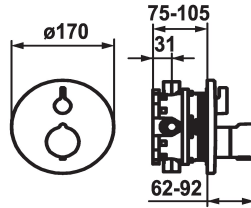

Modell-Linie: **SHOWERCULTURE | 20.004.802.000**
Valvole | Valvola termostatica del miscelatore

KWC-No.

124012
chromeline, Set di montaggio finale

124013
chromeline, Set di montaggio finale, con dispositivo di sicurezza DIN EN 1717

125034
matt black, Set di montaggio finale

125035
matt black, Set di montaggio finale, con dispositivo di sicurezza DIN EN 1717

125061
brushed steel, Set di montaggio finale

125062
brushed steel, Set di montaggio finale, con dispositivo di sicurezza DIN EN 1717

- copertura, portarosetta manopola di portata e deviazione
- Piastra di copertura senza vite di passaggio
- * Ordinare separatamente:
- Unità sottomuro KWC BLUEBOX®
- ½", senza pre-blocchi, 39.999.900.931
- ¾" (½"), con pre-blocchi, 39.999.910.931