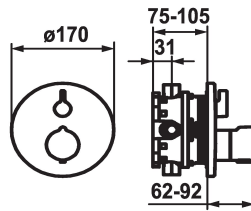

KWC

Set de finition - Mitigeur thermostatique - Baignoire

Modell-Linie: **SHOWERCULTURE** | 20.004.802.000
Vannes | Vannes mélangeuses thermostatiques

KWC-No.

124012
chromeline, Set de finition

124013
chromeline, Set de finition, avec équipement de sûreté DIN EN 1717

- rosace, poignée de débit et inversion
- Set de fixation du cache sans vis
- * À commander séparément:
 - Unité de base KWC BLUEBOX®
 - ½", sans fermeture, 39.999.900.931
 - ¾" (½"), avec fermeture, 39.999.910.931