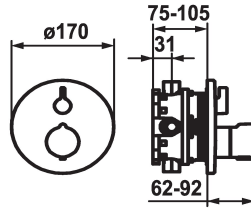

Modell-Linie: **SHOWERCULTURE** | 20.004.802.000
Ventile | Thermostatisches Mischventile

KWC-Nr.

124012
chromeline, Fertigmontageset

124013
chromeline, Fertigmontageset, mit Sicherungseinrichtung DIN EN 1717

125034
matt black, Fertigmontageset

125035
matt black, Fertigmontageset, mit Sicherungseinrichtung DIN EN 1717

125061
brushed steel, Fertigmontageset

125062
brushed steel, Fertigmontageset, mit Sicherungseinrichtung DIN EN 1717

Farbcode

chromeline

chromeline

matt black

matt black

brushed steel

brushed steel

Unterputz

FM-Set

FM-Set, mit SI DIN EN 1717

FM-Set

FM-Set, mit SI DIN EN 1717

FM-Set

FM-Set, mit SI DIN EN 1717

- Fertigmontageset mit Thermostat Funktionseinheit style
- Abgang oben und unten
- SkinProtect - Sicherheitsstopp gegen Verbrühen
- Drehgriff zur Mengenregulierung und Umstellung
- Eigensicher gegen Rückfließen
- Lieferumfang:
  - Mischereinheit, Temperaturgriff, Hülse, Rosettenträger,

- Abdeckrossette, Mengen- und Umstellgriff
- Schraubenlose Befestigung der Abdeckplatte
- Separat bestellen:
  - Unterputz-Einheit KWC BLUEBOX®
  ½", ohne Vorabsperrung, 39.999.900.931
  ¾" (½"), mit Vorabsperrung, 39.999.910.931

Technische Daten

Durchflussmenge

19 l/min (3 bar)

Durchmesser

D170

Bedienung

frontbedient

Farbcode

chromeline

Installationsart

Wandmontage

Armaturtyp

Thermostat

Armaturengeräuschgruppe

I

Unterputz

FM-Set

Energie Etikette

C

Material

Messing

Notwendiges Zubehör