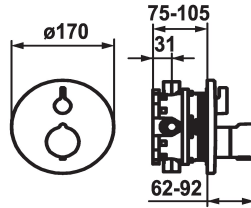

Modell-Linie: **SHOWERCULTURE** | 20.004.802.000
Ventile | Thermostatische Mischventile

KWC-Nr.

124012
chromeline, Fertigmontageset

124013
chromeline, Fertigmontageset, mit Sicherungseinrichtung DIN EN 1717

125034
matt black, Fertigmontageset

125035
matt black, Fertigmontageset, mit Sicherungseinrichtung DIN EN 1717

125061
brushed steel, Fertigmontageset

125062
brushed steel, Fertigmontageset, mit Sicherungseinrichtung DIN EN 1717

Farbcode

chromeline

chromeline

matt black

matt black

brushed steel

brushed steel

Unterputz

FM-Set

FM-Set, mit SI DIN EN 1717

FM-Set

FM-Set, mit SI DIN EN 1717

FM-Set

FM-Set, mit SI DIN EN 1717

- Fertigmontageset mit Thermostat Funktionseinheit style
- Abgang oben und unten
- SkinProtect - Sicherheitsstopp gegen Verbrühen
- Drehgriff zur Mengenregulierung und Umstellung
- Eigensicher gegen Rückfließen
- Lieferumfang:
  - Mischereinheit, Temperaturgriff, Hülse, Rosententräger,

- Abdeckrossette, Mengen- und Umstellgriff
- Schraubenlose Befestigung der Abdeckplatte
- Separat bestellen:
  - Unterputz-Einheit KWC BLUEBOX®
  ½", ohne Vorabsperrung, 39.999.900.931
  ¾" (½"), mit Vorabsperrung, 39.999.910.931

Technische Daten

Durchflussmenge

19 l/min (3 bar)

Durchmesser

D170

Bedienung

frontbedient

Farbcode

chromeline

Installationsart

Wandmontage

Armaturtyp

Thermostat

Armaturengeräuschgruppe

I

Unterputz

FM-Set

Energie Etikette

C

Material

Messing

teamNumber

725107.502

sanitasTroeschNumber

6111.608.502

Notwendiges Zubehör